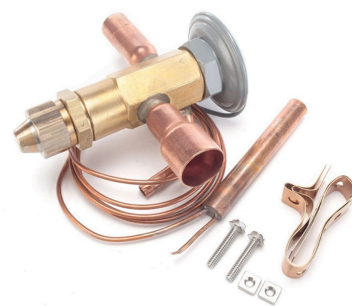

- YORK
- TRANE
- LG
- SYMPHONY
- MIDEA

DIFUSORES UNIDADES

- BOHN
- FASE

FILTROS CELDEK

FLOTADORES

CONTROLES

ELIWELL

DANFOSS

RANCO

RIMSA SAGINOMIYA

SEPARADORES DE ACEITE

EMERSON

VALVULAS DE PASO

EMERSON

RIMSA SAGINOMIYA

SPORLAN

13

VALVULAS DE EXPANSIÓN

DANFOSS
RIMSA
SPORLAN

VALVULAS SOLENOIDES

RIMSA
EMERSON
SPORLAN
DANFOSS

TUBERIA

FLEXIBLE

RIGIDA