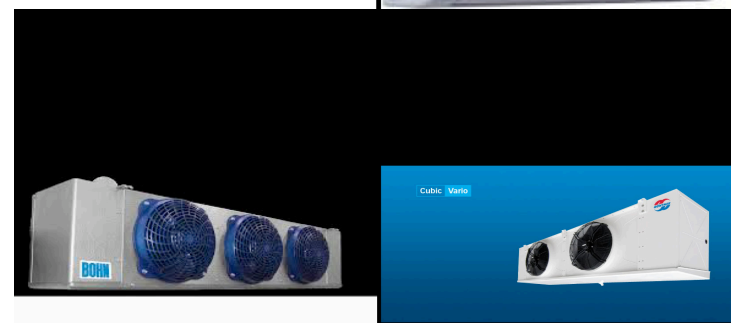

- YORK
- TRANE
- LG
- SYMPHONY
- MIDEA

DIFUSORES UNIDADES

- BOHN
- FASE

FILTROS CELDEK

FLOTADORES

CONTROLES

ELIWELL

DANFOSS